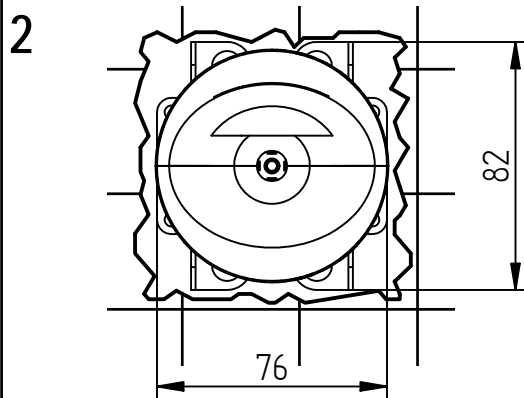

1 IMPORTANTISSIMO VERY IMPORTANT

PIASTRE SOTTILI/SLIM PLATES			
SERIE	ARTICOLO	SERIE	ARTICOLO
PASCAL	1021/K - 1021/K/E	BAMBU'	0421/N-0421/N/E 0421/Q-0421/Q/E
NÖEL	1521/K - 1521/K/E	MINI-B	4421/N-4421/N/E 4421/Q-4421/Q/E
EDWARD	0821/M/K - 0821/M/K/E	JQ	7821 - 7821/E
EDWARD LEVER	0821/LM/K-0821/LM/K/E 0821/LLM/K-0821/LLM/K/E	B-UNO B-DUE BEETHOVEN	7721/N - 7721/N/E 7921/L - 7921/L/E
ROMINA - CHARLOTTE	0321/M/K - 0321/M/K/E	ZEHN	7521 - 7521/E
JOCONDE	4021/M/K-4021/M/K/B 4021/M/K/E-4021/M/K/B/E	BABY-S	7221/N - 7221/N/E
ELITE	9121/MN - 9121/MN/E	SOGNO	7021 - 7021/E
ELITE MIX	9021/N - 9021/N/E	THEO - T-LUX	0921 - 0921/E
GRAZIE	5521 - 5521/E	LIFE	0521/MN - 0521/MN/E
JEANS	4821/N-4821/N/E 4821/Q-4821/Q/E	N-JOY	0121/N - 0121/N/E
M-DUE	8921/L - 8921/L/E	STRESA	1421/K-1421/K/E 1721/K-1721/K/E
M-UNO MOSE'	8821/N - 8821/N/E	STRESA SUITE	1621/K-1621/K/E 1821/K-1821/K/E

PIASTRE SPESSE/THICK PLATES	
SERIE	ARTICOLO
PASCAL	1021 - 1021/E
NÖEL	1521 - 1521/E
EDWARD	0821/M - 0821/M/E
EDWARD LEVER	0821/LM-0821/LM/E 0821/LLM-0821/LLM/E
ROMINA - CHARLOTTE	0321/M - 0321/M/E
JOCONDE	4021/M-4021/M/B 4021/M/E-4021/M/B/E
KROCUS	8521 - 8521/E
FLOW	3521 - 3521/E