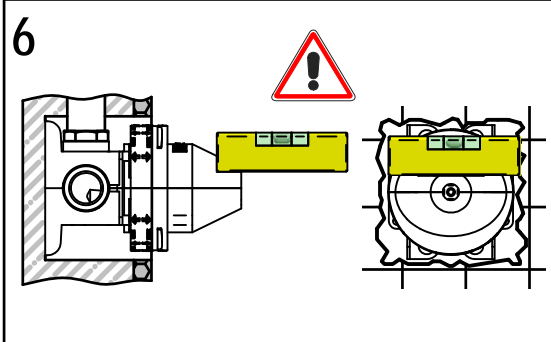

MADE IN ITALY **DESIGN**
Questo prodotto è stato realizzato interamente in Italia con l'utilizzo di materie prime di altissima qualità **EQB**

MADE IN ITALY
This product has been entirely manufactured in Italy, by top quality raw materials.
BELLOSTA Rubinetterie
Rubinetti d'autore Made in Italy

MADE IN ITALY **DESIGN**
Questo prodotto è stato realizzato interamente in Italia con l'utilizzo di materie prime di altissima qualità **EQB**

MADE IN ITALY
This product has been entirely manufactured in Italy, by top quality raw materials.
BELLOSTA Rubinetterie
Rubinetti d'autore Made in Italy