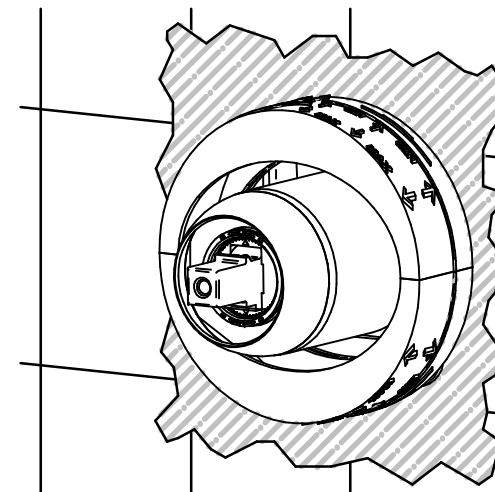

**ROMPERE / BREAK
NO ATTREZZI/ NO TOOLS**

A